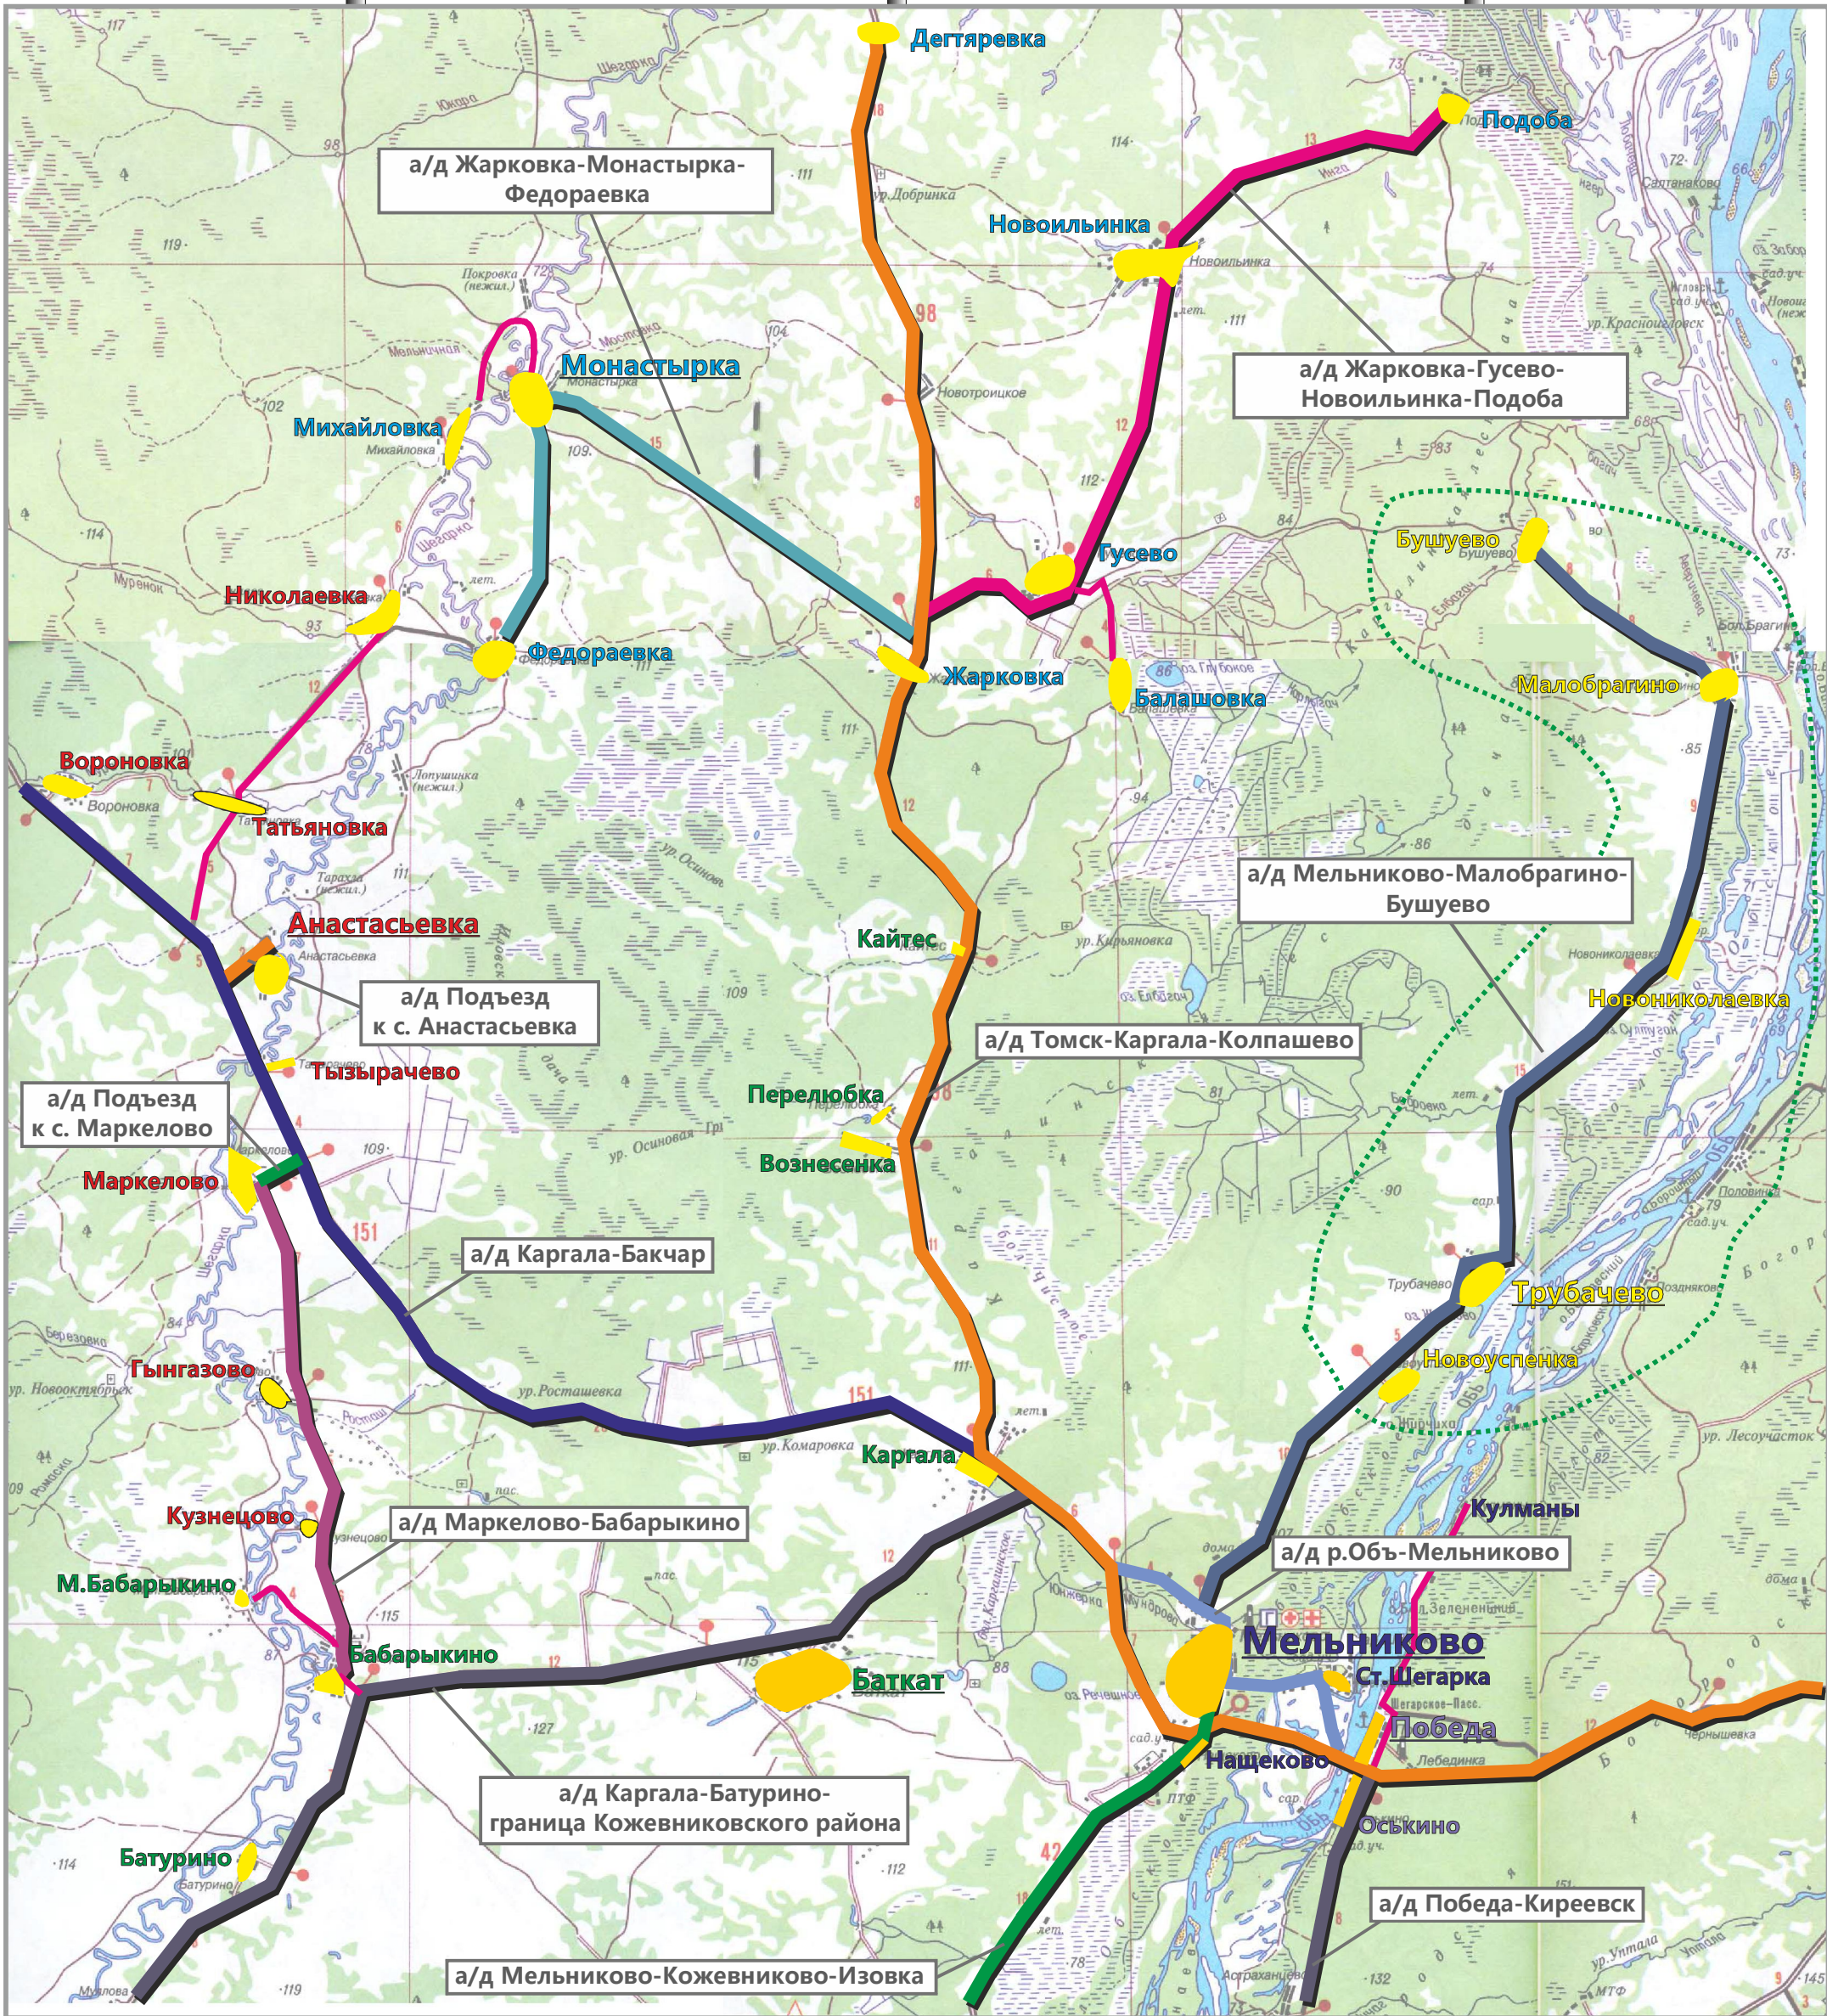

Обзорная схема Шегарского района

автомобильные дороги ОГКУ «Томскавтодор»

автомобильные дороги Шегарского района

населенные пункты

Мельниково

Шегарское сельское поселение

Баткат

Баткатское сельское поселение

Победа

Побединское сельское поселение

Монастырка

Северное сельское поселение

Анастасьевка

Анастасьевское сельское поселение

Трубачево

Трубачевское сельское поселение