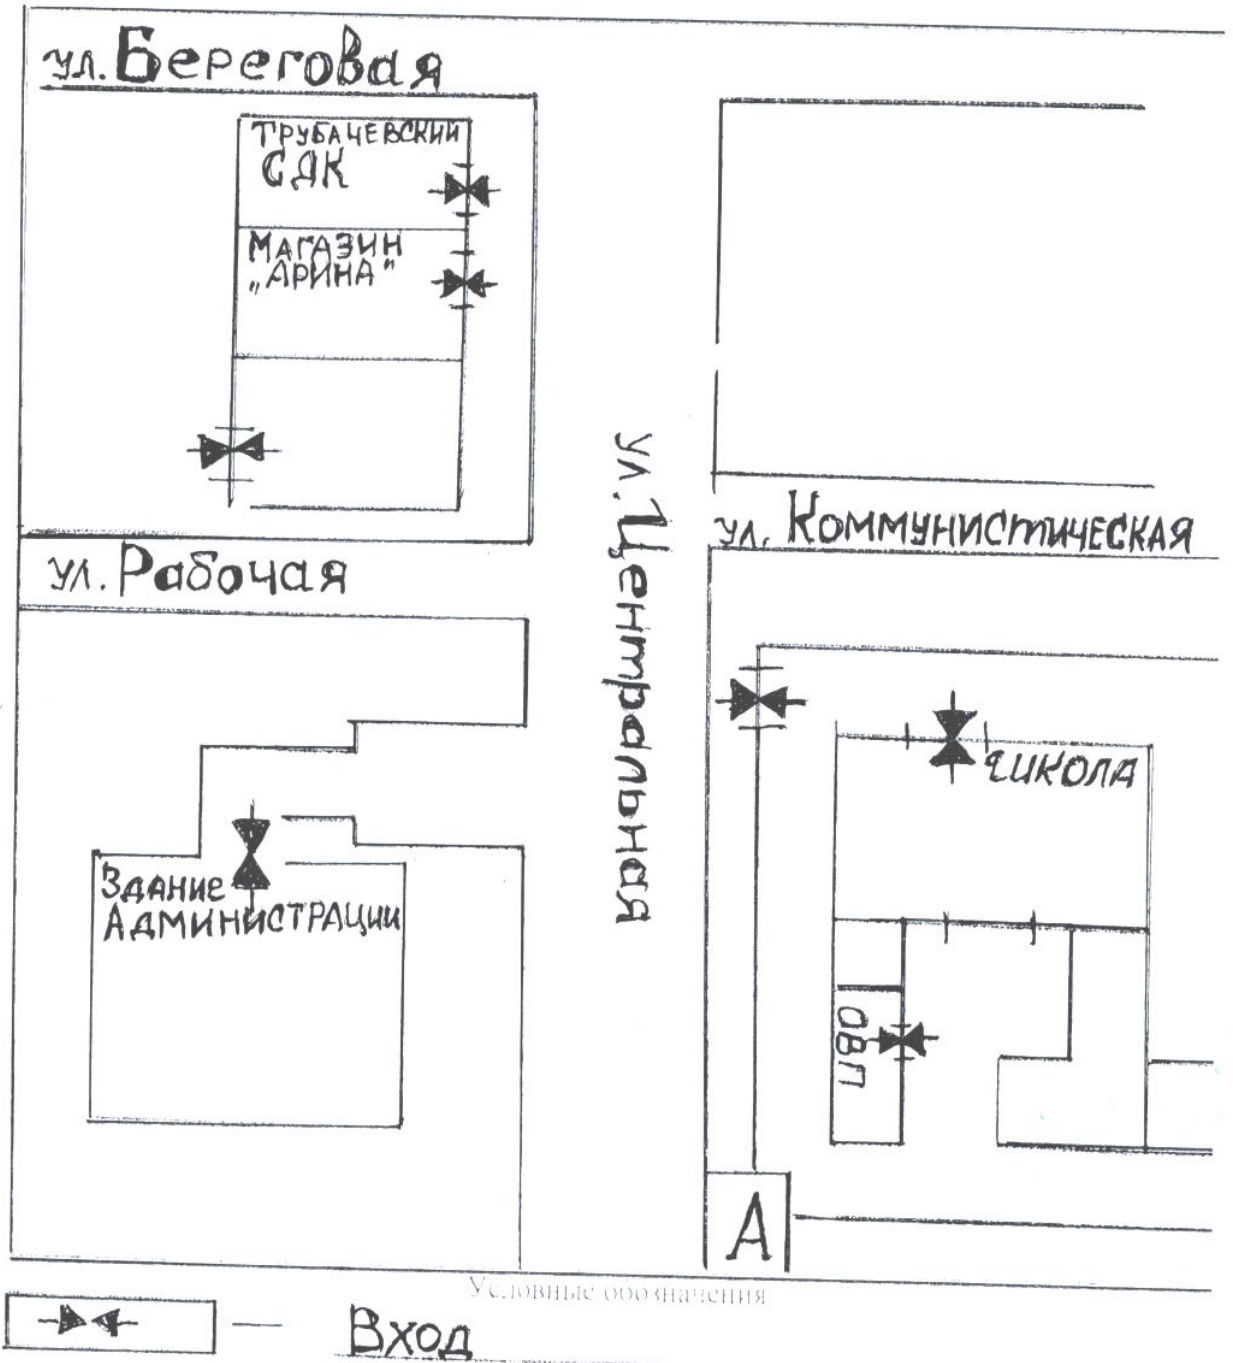

4. Постановление № 15 от 07.02.2013 об определении границ прилегающих территорий, на которых не допускается розничная продажа алкогольной продукции считать утратившим силу.

5. Контроль за исполнением настоящего постановления оставляю за собой.

№ п/п	Наименование объекта	Местонахождения объекта
1	МКОУ «Трубачевская СОШ»	Томская область, Шегарский район, с. Трубачево, ул. Центральная, 4, строение 1
2	МКОУ «Малобрагинская ООШ»	Томская область, Шегарский район, с. Малобрагино, ул. Школьная, 1 а, строение 1
3	ФАП с. Малобрагино	Томская область, Шегарский район, с. Малобрагино, ул. Агророгодок, 2 , помещение 1
4	ОВП с. Трубачево	Томская область, Шегарский район, с. Трубачево, ул. Центральная, 1, помещение 3

Схема № 1
Расположение объекта: МКОУ «Трубачевская СОШ»

Схема № 2
Расположение объекта: МКОУ «Малобрагинская ООШ»

 — Вход