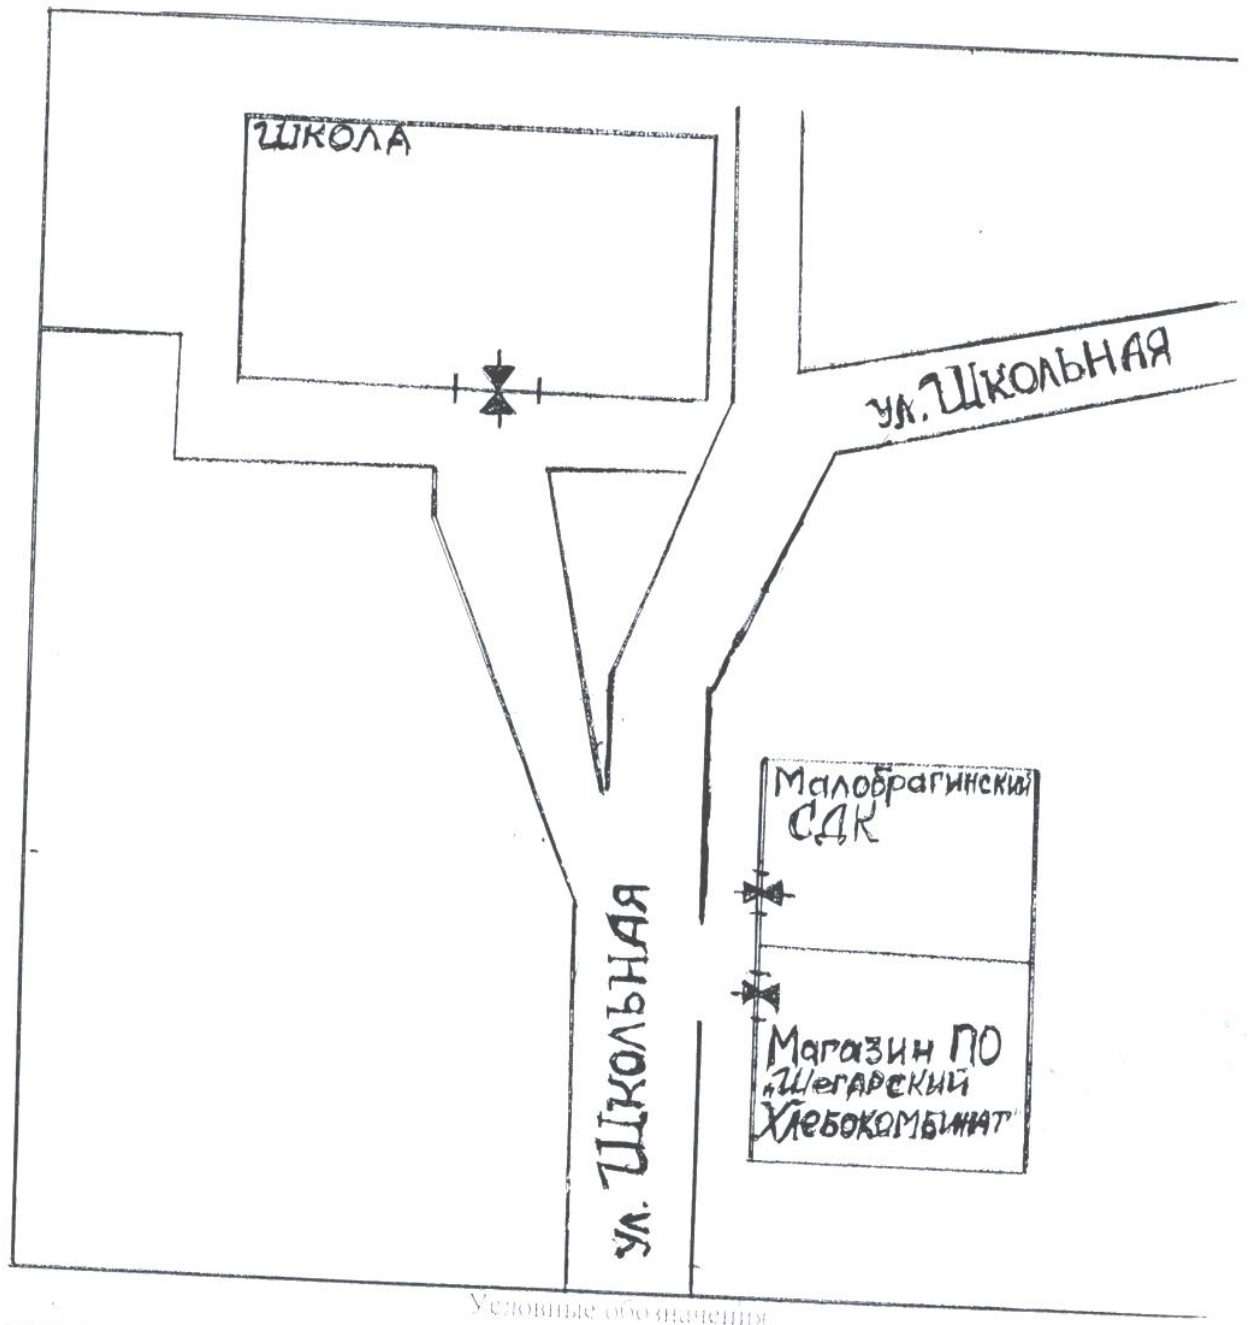

ПОСТАНОВЛЯЮ:

1. Определить минимальное значение расстояния от образовательных, медицинских организаций и иных мест массового скопления граждан и мест нахождения источников повышенной опасности (далее – объекты) до границ прилегающих территорий, на которых не допускается розничная продажа алкогольной продукции, в радиусе не менее 100 метров. Максимальное значение расстояния не может превышать минимальное значение указанного расстояния более чем на 30 процентов. Прилегающая территория ограничивается измеряемым в метрах, кратчайшим расстоянием по пешеходной доступности от входа на объект до входа для посетителей в стационарный торговый объект, в котором осуществляется розничная продажа алкогольной продукции.

4. Постановление № 15 от 07.02.2013 об определении границ прилегающих территорий, на которых не допускается розничная продажа алкогольной продукции считать утратившим силу.

5. Контроль за исполнением настоящего постановления оставляю за собой.

№ п/п	Наименование объекта	Местонахождения объекта
1	МКОУ «Трубачевская СОШ»	Томская область, Шегарский район, с. Трубачево, ул. Центральная, 4, строение 1
2	МКОУ «Малобрагинская ООШ»	Томская область, Шегарский район, с. Малобрагино, ул. Школьная, 1 а, строение 1
3	ФАП с. Малобрагино	Томская область, Шегарский район, с. Малобрагино, ул. Агророгодок, 2 , помещение 1
4	ОВП с. Трубачево	Томская область, Шегарский район, с. Трубачево, ул. Центральная, 1, помещение 3

Схема № 1
Расположение объекта: МКОУ «Трубачевская СОШ»

Схема № 2
Расположение объекта: МКОУ «Малобрагинская ООШ»

 — Вход